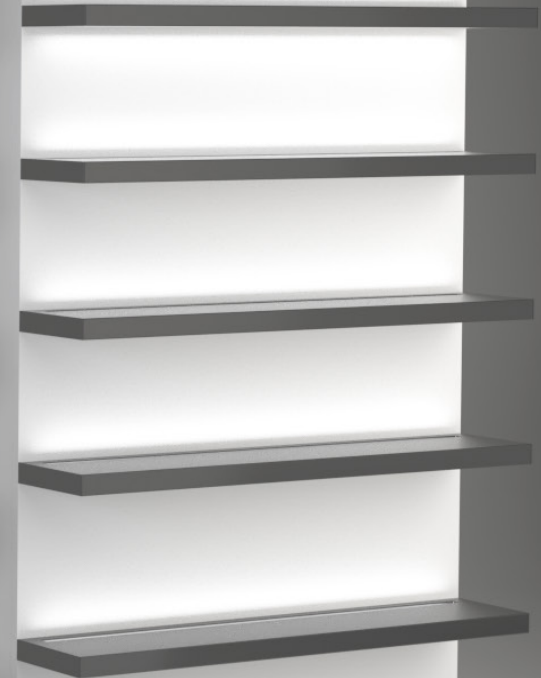

GAMMA&ROSS

GAMMA&ROSS

GAMMA&ROSS