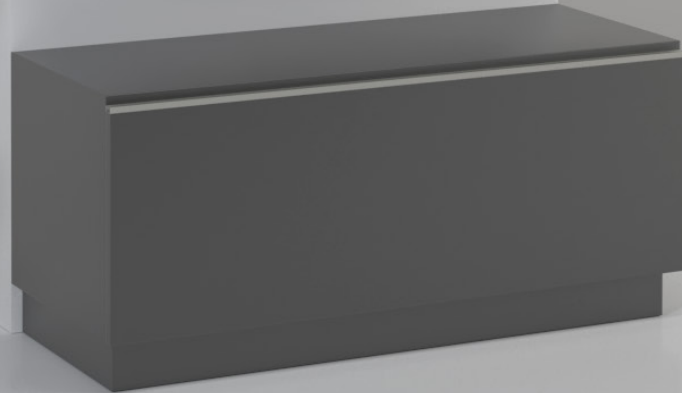

GAMMA&ROSS

GAMMA&ROSS

GAMMA&ROSS